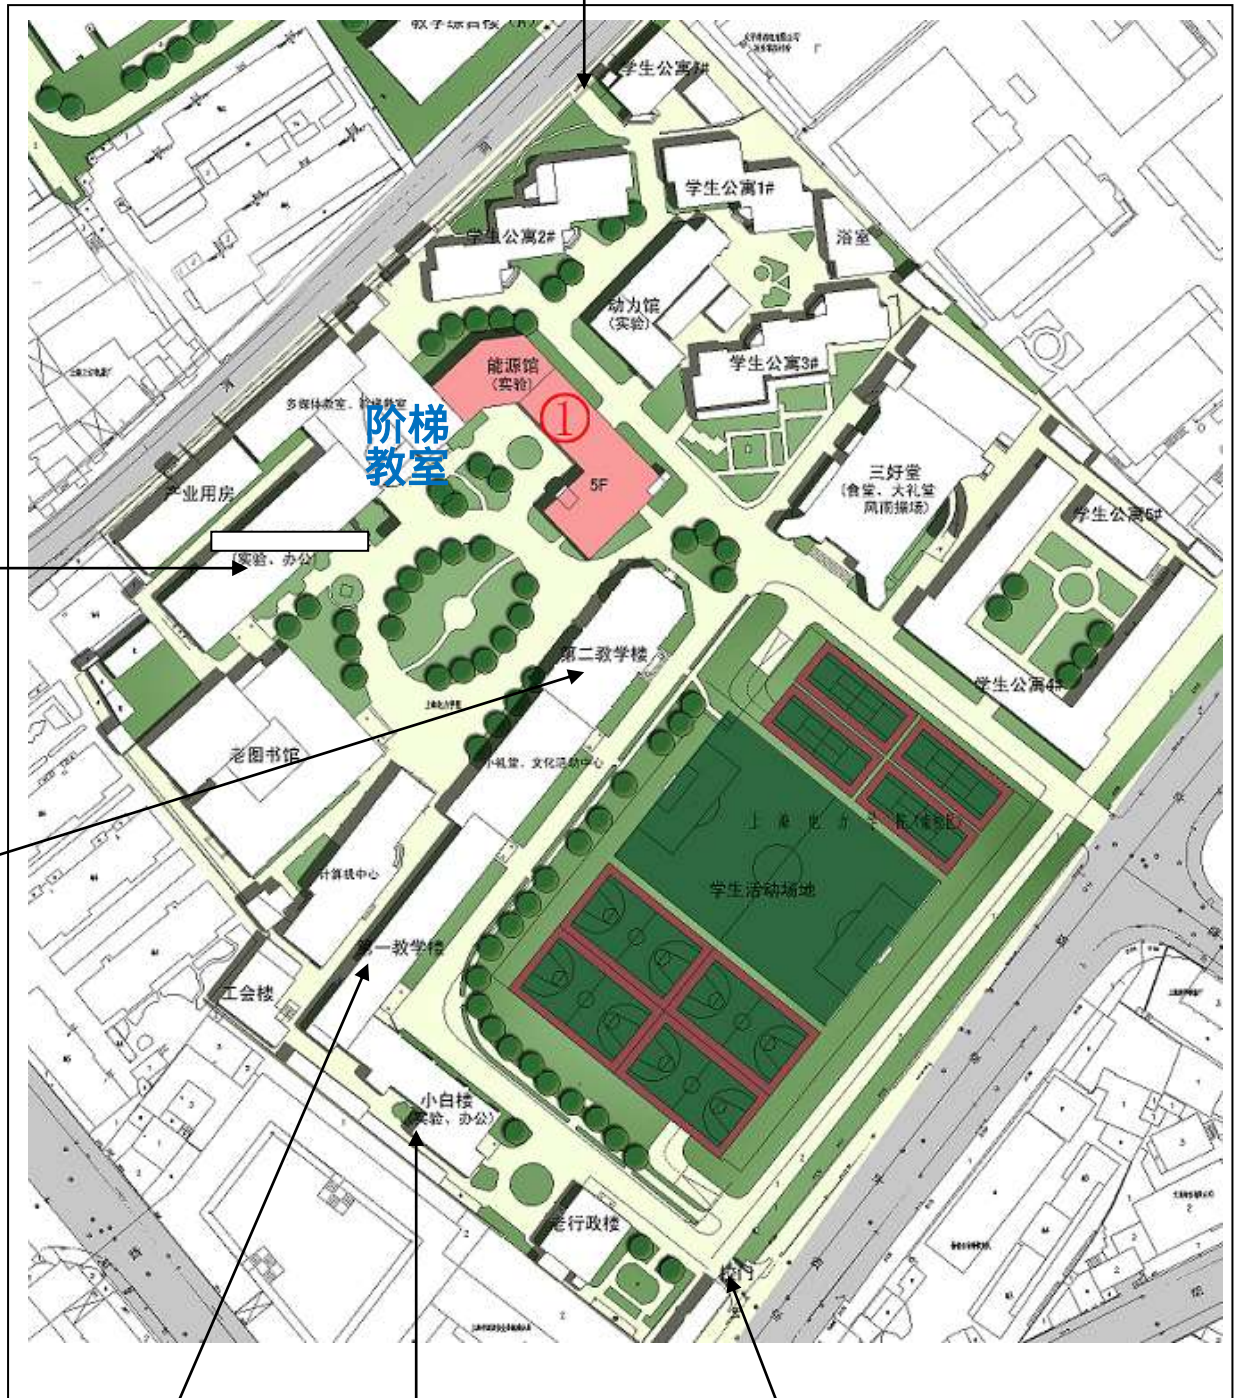

长阳路 2588 号校门

电气工程学部

人工智能学部

明理楼

行政中心

河间路校门

杨浦北校区平面图

河间路门，通往杨浦北校区

能源与机械工程学院
综合实验大楼

第二教学楼

第一教学楼

小白楼

平凉路 2103 号校门

杨浦南校区平面图