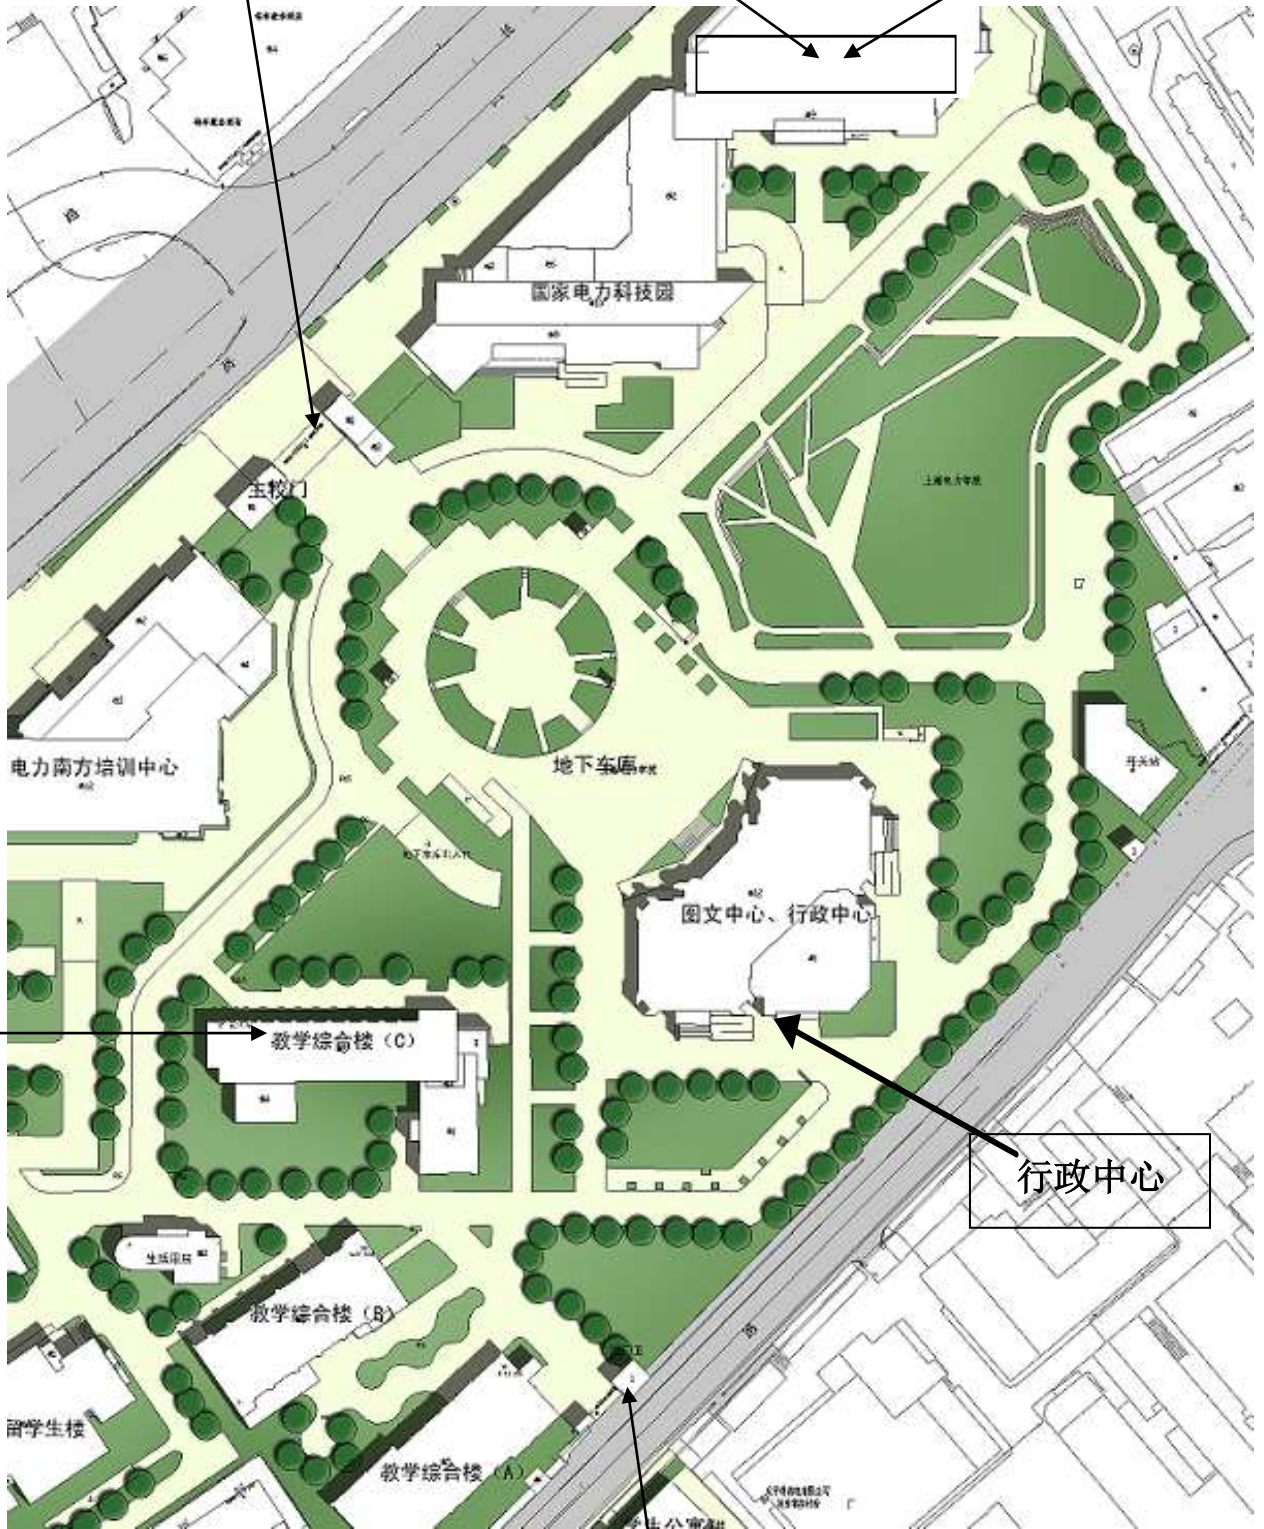

长阳路 2588 号校门

电气工程学部

人工智能学部

明理楼

行政中心

河间路校门

杨浦北校区平面图

河间路门，通往杨浦北校区

能源与机械工程学院
综合实验大楼

第二教学楼

第一教学楼

小白楼

平凉路 2103 号校门

杨浦南校区平面图